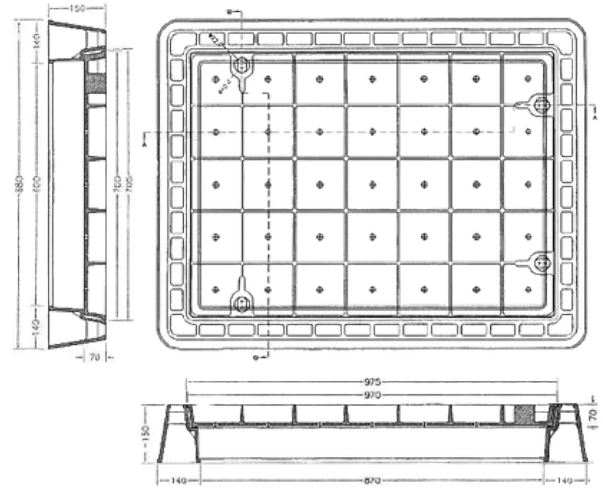

# DUCTILE IRON TELECOM MANHOLE COVER 7E

<b>SIZE</b>	<b>1150MM X 875MM X 150MM (HEIGHT)</b>
<b>CLASS</b>	<b>D400 (40 TONNES)</b>
<b>SHAPE</b>	<b>RECTANGULAR</b>
<b>COATING</b>	<b>BLACK BITUMINOUS</b>
<b>BRAND</b>	<b>TS</b>
<b>COUNTRY OF ORIGIN</b>	<b>MALAYSIA</b>
<b>STANDARD</b>	<b>SPAN TS 3003:2021</b>
<b>CERTIFIED BY</b>	<b>SIRIM</b>